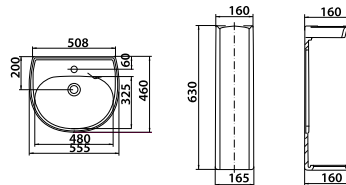

Цветовая гамма: Белый (00)

Компакт КОЛОМБО

Умывальник КОЛОМБО с пьедесталом

Техническая информация

Серия	Наименование изделий	Код изделия	Технические характеристики	Габаритные размеры			Комплектующие	Вес изделия, кг	Кол-во штук на паллете
				Ширина, мм	Высота, мм	Глубина, мм			
«Коломбо»	Унитаз «Коломбо»	S063000	Цельнолитая полочка, выпуск в 30°	355	420	600	Набор креплений, сидение	17.2	12
	Бачок «Коломбо»	S064050	Боковой подвод воды	360	370	180	Кнопочная арматура, декоративная заглушка	9.8	36
	Умывальник «Коломбо»	S061056	Без отверстия под смеситель, перелив	555	210	460	Декоративное кольцо на перелив	11.4	14
	Умывальник «Коломбо»	S061156	С отверстием по центру, перелив	555	210	460	Декоративное кольцо на перелив	11.4	14
	Пьедестал «Коломбо»	S067000		165	630	160		6.4	24
	Комплект «Коломбо»	S069200					Унитаз, армированный бачок, сидение	28	9
	Сидение для унитаза "Универсал"	S110041		Термопластовое, крепления из пластика				1	