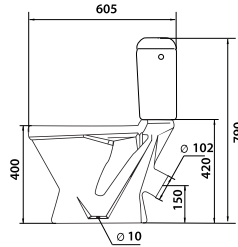

Цветовая гамма: Белый (00)

Компакт КОЛОМБО

Умывальник КОЛОМБО с пьедесталом

Техническая информация

Серия	Наименование изделий	Код изделия	Технические характеристики	Габаритные размеры			Комплектующие	Вес изделия, кг	Кол-во штук на паллете
				Ширина, мм	Высота, мм	Глубина, мм			
«Коломбо»	Унитаз «Коломбо»	S063000	Цельнолитая полочка, выпуск в 30°	355	420	600	Набор креплений, сидение	17.2	12
	Бачок «Коломбо»	S064050	Боковой подвод воды	360	370	180	Кнопочная арматура, декоративная заглушка	9.8	36
	Умывальник «Коломбо»	S061056	Без отверстия под смеситель, перелив	555	210	460	Декоративное кольцо на перелив	11.4	14
	Умывальник «Коломбо»	S061156	С отверстием по центру, перелив	555	210	460	Декоративное кольцо на перелив	11.4	14
	Пьедестал «Коломбо»	S067000		165	630	160		6.4	24
	Комплект «Коломбо»	S069200					Унитаз, армированный бачок, сидение	28	9
	Сидение для унитаза "Универсал"	S110041		Термопластовое, крепления из пластика				1	