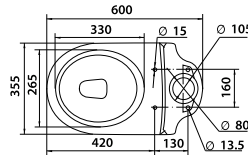

Цветовая гамма: Белый (00)

Компакт КОЛОМБО

Умывальник КОЛОМБО с пьедесталом

Техническая информация

Серия	Наименование изделий	Код изделия	Технические характеристики	Габаритные размеры			Комплектующие	Вес изделия, кг	Кол-во штук на паллете
				Ширина, мм	Высота, мм	Глубина, мм			
«Коломбо»	Унитаз «Коломбо»	S063000	Цельнолитая полочка, выпуск в 30°	355	420	600	Набор креплений, сидение	17.2	12
	Бачок «Коломбо»	S064050	Боковой подвод воды	360	370	180	Кнопочная арматура, декоративная заглушка	9.8	36
	Умывальник «Коломбо»	S061056	Без отверстия под смеситель, перелив	555	210	460	Декоративное кольцо на перелив	11.4	14
	Умывальник «Коломбо»	S061156	С отверстием по центру, перелив	555	210	460	Декоративное кольцо на перелив	11.4	14
	Пьедестал «Коломбо»	S067000		165	630	160		6.4	24
	Комплект «Коломбо»	S069200					Унитаз, армированный бачок, сидение	28	9
	Сидение для унитаза "Универсал"	S110041		Термопластовое, крепления из пластика				1	