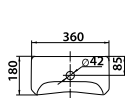

Цветовая гамма: Белый (00)

Компакт КОЛОМБО

Умывальник КОЛОМБО с пьедесталом

Техническая информация

Серия	Наименование изделий	Код изделия	Технические характеристики	Габаритные размеры			Комплектующие	Вес изделия, кг	Кол-во штук на паллете
				Ширина, мм	Высота, мм	Глубина, мм			
«Коломбо»	Унитаз «Коломбо»	S063000	Цельнолитая полочка, выпуск в 30°	355	420	600	Набор креплений, сидение	17.2	12
	Бачок «Коломбо»	S064050	Боковой подвод воды	360	370	180	Кнопочная арматура, декоративная заглушка	9.8	36
	Умывальник «Коломбо»	S061056	Без отверстия под смеситель, перелив	555	210	460	Декоративное кольцо на перелив	11.4	14
	Умывальник «Коломбо»	S061156	С отверстием по центру, перелив	555	210	460	Декоративное кольцо на перелив	11.4	14
	Пьедестал «Коломбо»	S067000		165	630	160		6.4	24
	Комплект «Коломбо»	S069200					Унитаз, армированный бачок, сидение	28	9
	Сидение для унитаза "Универсал"	S110041		Термопластовое, крепления из пластика				1	