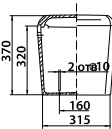

Цветовая гамма: Белый (00)

Компакт КОЛОМБО

Умывальник КОЛОМБО с пьедесталом

Техническая информация

Серия	Наименование изделий	Код изделия	Технические характеристики	Габаритные размеры			Комплектующие	Вес изделия, кг	Кол-во штук на паллете
				Ширина, мм	Высота, мм	Глубина, мм			
«Коломбо»	Унитаз «Коломбо»	S063000	Цельнолитая полочка, выпуск в 30°	355	420	600	Набор креплений, сидение	17.2	12
	Бачок «Коломбо»	S064050	Боковой подвод воды	360	370	180	Кнопочная арматура, декоративная заглушка	9.8	36
	Умывальник «Коломбо»	S061056	Без отверстия под смеситель, перелив	555	210	460	Декоративное кольцо на перелив	11.4	14
	Умывальник «Коломбо»	S061156	С отверстием по центру, перелив	555	210	460	Декоративное кольцо на перелив	11.4	14
	Пьедестал «Коломбо»	S067000		165	630	160		6.4	24
	Комплект «Коломбо»	S069200					Унитаз, армированный бачок, сидение	28	9
	Сидение для унитаза "Универсал"	S110041		Термопластовое, крепления из пластика				1	