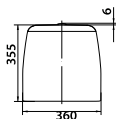

Компакт ФУТУРА