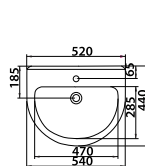

### Техническая информация

Серия	Наименование изделий	Код изделия	Технические характеристики	Габаритные размеры			Комплектующие	Вес изделия, кг	Кол-во штук на паллете
				Ширина, мм	Высота, мм	Глубина, мм			
«Футура»	Унитаз «Футура»	S093002	Цельнолитая полочка, горизонтальный выпуск в 90°	365	410	660	Набор креплений, сидение	17,8	12
	Бачок «Футура»	S093000	Цельнолитая полочка, выпуск в 30°	365	410	660	Набор креплений, сидение	17,8	12
	Умывальник «Футура»	S094041	Нижний подвод воды	360	355	200	Кнопочная арматура с двойным пуском на 3л и 6л	9,8	36
	Умывальник «Футура»	S091054	Без отверстия под смеситель, перелив	540	215	440	Декоративное кольцо на перелив	13,4	14
	Пьедестал «Футура»	S091154	С отверстием по центру, перелив	540	215	440	Декоративное кольцо на перелив	13,4	14
	Комплект «Футура»	S099221					Унитаз, армированный бачок, сидение	29,6	9
	Сидение для унитаза "Универсал"	S110011		Дюропластовое, с антибактериальным покрытием, металлические крепления				2	