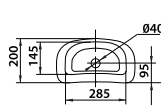

Компакт ФУТУРА