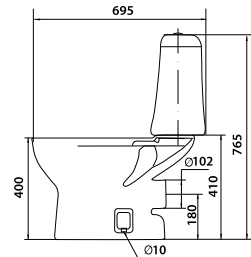

Компакт ФУТУРА