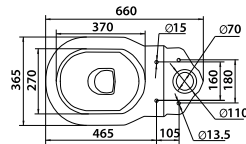

Компакт ФУТУРА