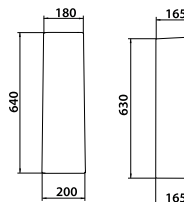

### Техническая информация

Серия	Наименование изделий	Код изделия	Технические характеристики	Габаритные размеры			Комплектующие	Вес изделия, кг	Кол-во штук на паллете
				Ширина, мм	Высота, мм	Глубина, мм			
«Футура»	Унитаз «Футура»	S093002	Цельнолитая полочка, горизонтальный выпуск в 90°	365	410	660	Набор креплений, сидение	17,8	12
	Бачок «Футура»	S093000	Цельнолитая полочка, выпуск в 30°	365	410	660	Набор креплений, сидение	17,8	12
	Умывальник «Футура»	S094041	Нижний подвод воды	360	355	200	Кнопочная арматура с двойным пуском на 3л и 6л	9,8	36
	Умывальник «Футура»	S091054	Без отверстия под смеситель, перелив	540	215	440	Декоративное кольцо на перелив	13,4	14
	Пьедестал «Футура»	S091154	С отверстием по центру, перелив	540	215	440	Декоративное кольцо на перелив	13,4	14
	Комплект «Футура»	S099221					Унитаз, армированный бачок, сидение	29,6	9
	Сидение для унитаза "Универсал"	S110011		Дюропластовое, с антибактериальным покрытием, металлические крепления				2	