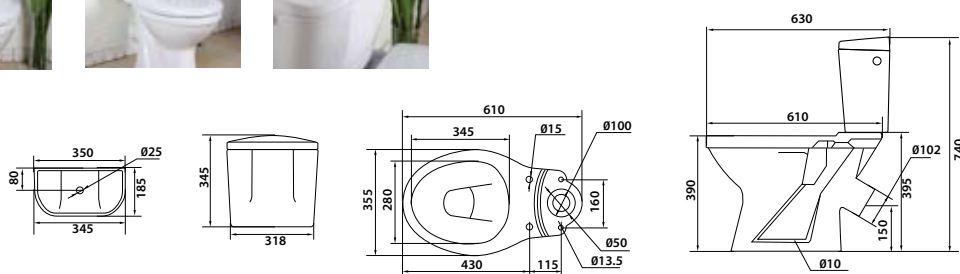

Венеция

Venecia

Современные линии и безупречная элегантность, простые, но вместе с тем выразительные формы сантехники этой серии придадут Вашей ванной комнате особый уют.

Цветовая гамма: Белый (00)

Компакт ВЕНЕЦИЯ

Умывальник ВЕНЕЦИЯ с пьедесталом

Техническая информация

Серия	Наименование изделий	Код изделия	Технические характеристики	Габаритные размеры			Комплектующие	Вес изделия, кг	Кол-во штук на паллете
				Ширина, мм	Высота, мм	Глубина, мм			
«Венеция»	Унитаз «Венеция»	S053000	Цельнолитая полочка, выпуск в 30°	355	395	610	Набор креплений, сидение	15,3	12
	Бачок «Венеция»	S054050	Боковой подвод воды	350	345	185	Кнопочная арматура, декоративная заглушка	8,7	24
	Умывальник «Венеция»	S051055	Без отверстия под смеситель, перелив	545	200	435	Декоративное кольцо на перелив	11,6	14
	Умывальник «Венеция»	S051155	С отверстием по центру, перелив	545	200	435	Декоративное кольцо на перелив	11,6	14
	Пьедестал «Венеция»	S057000		200	665	190		7	20
	Комплект "Венеция"	S059200					Унитаз, армированный бачок, сидение	25	9
	Сидение для унитаза "Универсал"	S110041		Термопластовое, крепления из пластика				1	