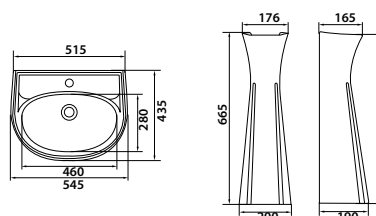

Умывальник ВЕНЕЦИЯ с пьедесталом

Техническая информация

Серия	Наименование изделий	Код изделия	Технические характеристики	Габаритные размеры			Комплектующие	Вес изделия, кг	Кол-во штук на паллете
				Ширина, мм	Высота, мм	Глубина, мм			
«Венеция»	Унитаз «Венеция»	S053000	Цельнолитая полочка, выпуск в 30°	355	395	610	Набор креплений, сидение	15,3	12
	Бачок «Венеция»	S054050	Боковой подвод воды	350	345	185	Кнопочная арматура, декоративная заглушка	8,7	24
	Умывальник «Венеция»	S051055	Без отверстия под смеситель, перелив	545	200	435	Декоративное кольцо на перелив	11,6	14
	Умывальник «Венеция»	S051155	С отверстием по центру, перелив	545	200	435	Декоративное кольцо на перелив	11,6	14
	Пьедестал «Венеция»	S057000		200	665	190		7	20
	Комплект "Венеция"	S059200					Унитаз, армированный бачок, сидение	25	9
	Сидение для унитаза "Универсал"	S110041		Термопластовое, крепления из пластика				1	